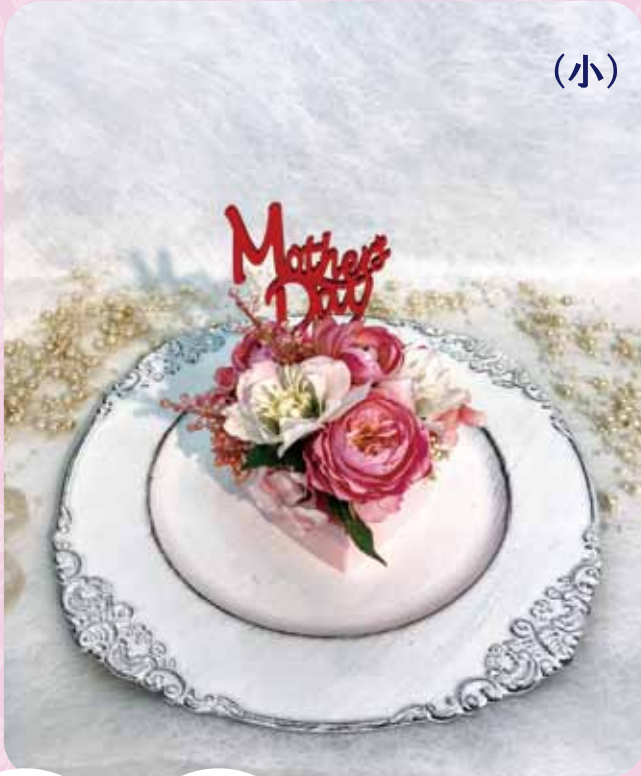

2020 Mother's Day

ハートのフラワーケーキ特別レッスン

● ● ● 2時間1レッスン (小) or (大) ● ● ●

(小)

(大)

※ピックは3種類の中から選べます。

ベース小

サイズ 縦 15cm × 横 15cm
高さ 15cm (土台含む)
※活け方によりサイズは異なります。

¥4,000 (税別)
2時間 (1回終了です)

※ベースサイズ: W12 D9.5 H3.5cm

ベース大

サイズ 縦 23cm × 横 23cm
高さ 15cm (土台含む)
※活け方によりサイズは異なります。

¥5,500 (税別)
2時間 (1回終了です)

※ベースサイズ: W18 D18 H3.5cm

♡ 3種類のピックをご用意しております ♡

- ご予約時に、サイズ (小 or 大) と、ベースカラー (白 or ピンク) をお選びください。
- ご予約時に、(生花 or アーティフィシャルフラワー) をお選びください。
- レッスンは、フリータイム予約制です。5月10日 (日) の当日まで受講可能です。
- 料金には、レッスン代・お花代・お道具レンタル・持ち帰り紙袋・メッセージカード お茶お菓子など全て含まれます。プレート (受け皿) は含みません。
- ラッピングのご用意がございますのでお持ち帰りの際にご利用頂けます。
- 数量限定の為、材料が無くなり次第、終了とさせていただきます。
- 2個セットの場合、まとめてご制作下さい。宅配便発送も可能です。
- 当日お持ちいただく道具などはございません。
- 写真はイメージとなります。レッスン当日の生花は、新鮮なお花をご用意させていただきます。