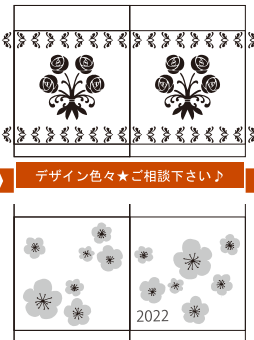

2022!

梅酒特別 レッスン

Props Art School

3月1日から
6月12日まで
ほぼ毎日開講
しております!!

この時期限定の特別レッスン♪
サンドブラストでオリジナルの梅酒瓶を制作、
南高梅で梅酒を漬けます。
昨年の梅酒が試飲できます♪
ぜひ皆様一緒にお楽しみ下さい!

1 サンドブラストレッスン

サンドブラストで梅酒瓶に絵を彫刻します。

約4時間

梅酒瓶 L (1.5ℓ)
器 ¥1,320
サンドレッスン ¥4,400
デザインシート代 ¥440
.....
¥6,160(税込)

梅酒瓶 S (1ℓ)
器 ¥1,100
サンドレッスン ¥4,400
デザインシート代 ¥440
.....
¥5,940(税込)

2 オプション 梅酒瓶に着彩レッスン

約2時間

サンドブラストした瓶に
ガラス用絵の具で
彩色します。

梅酒瓶 L (1.5ℓ) ・ S (1ℓ)
レッスン代
1個 ¥2,200(税込)